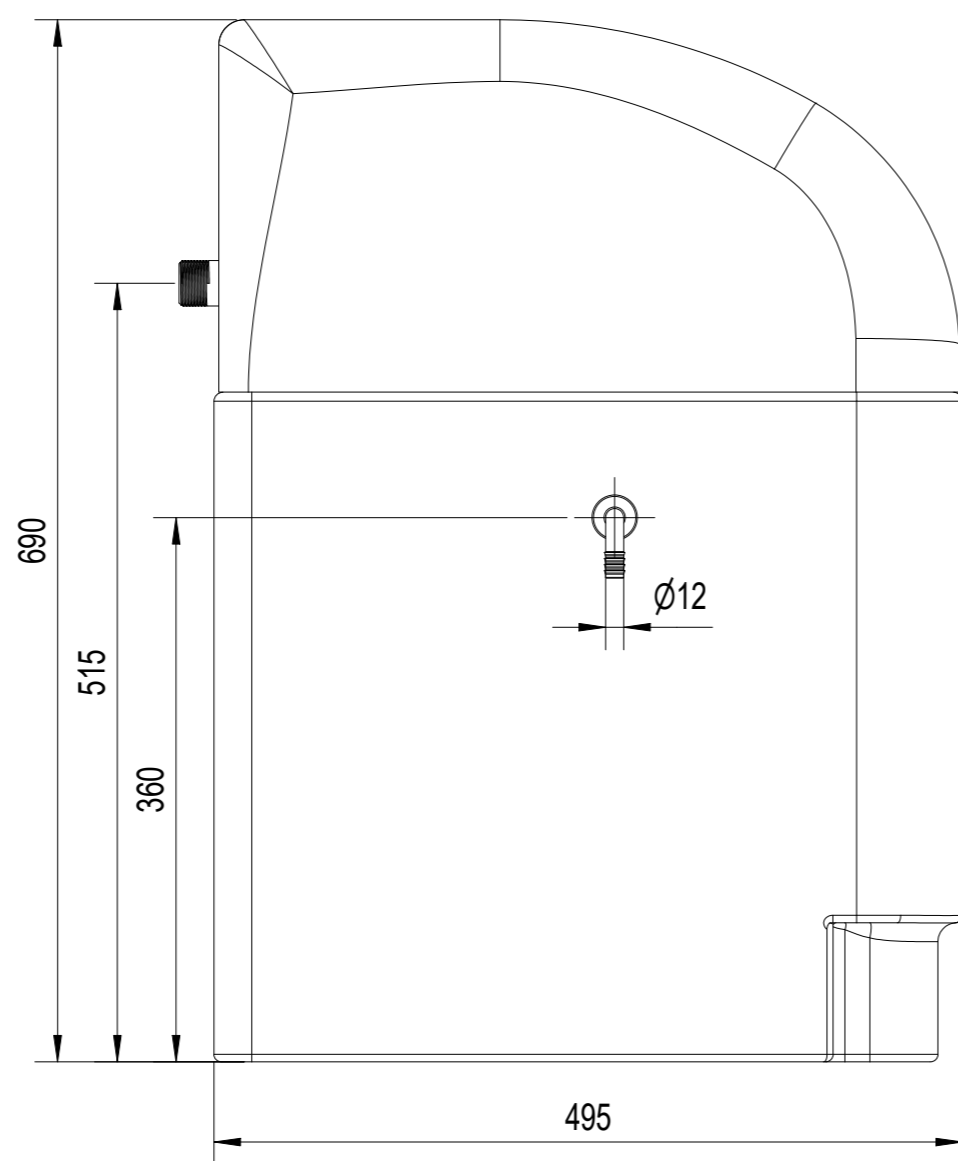

Egyoszlopos mennységvezérelt vízlágyító berendezés befoglaló méretei

Típusok:

- Aquablue WS-32VCL
- Aquablue WS-48VCL