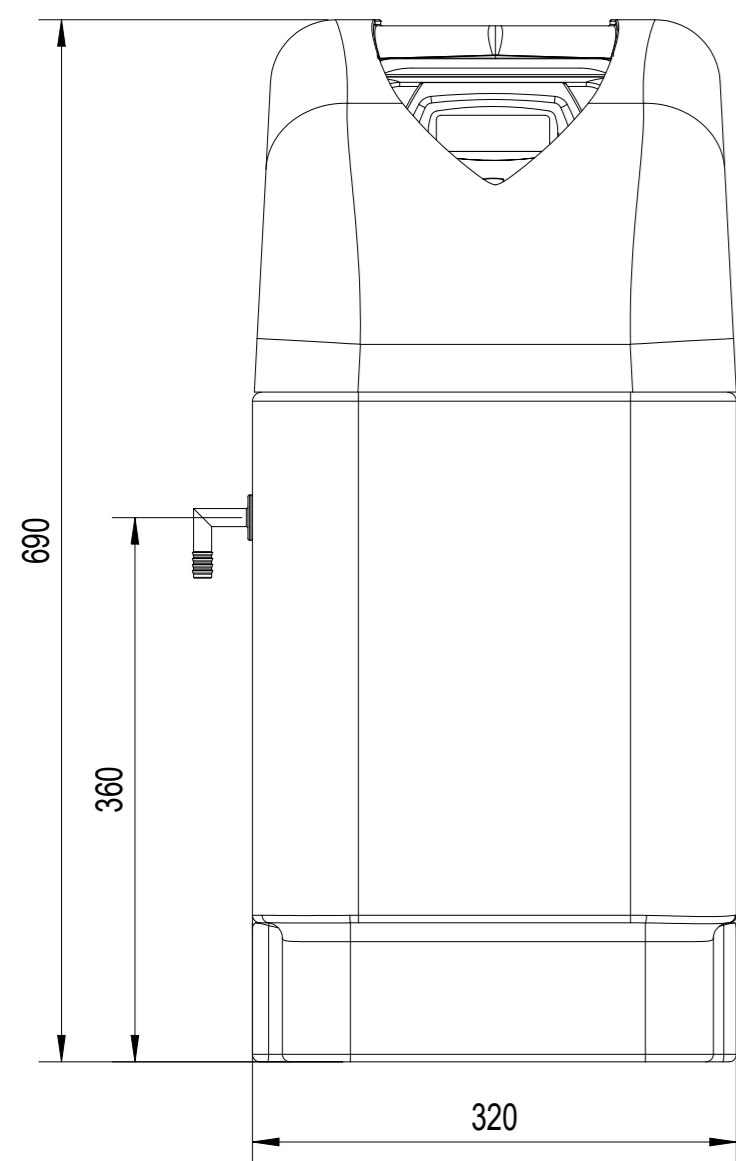

Egyoszlopos mennységvezérelt vízlágyító berendezés befoglaló méretei

Típusok:

- Aquablue WS-32VCL
- Aquablue WS-48VCL